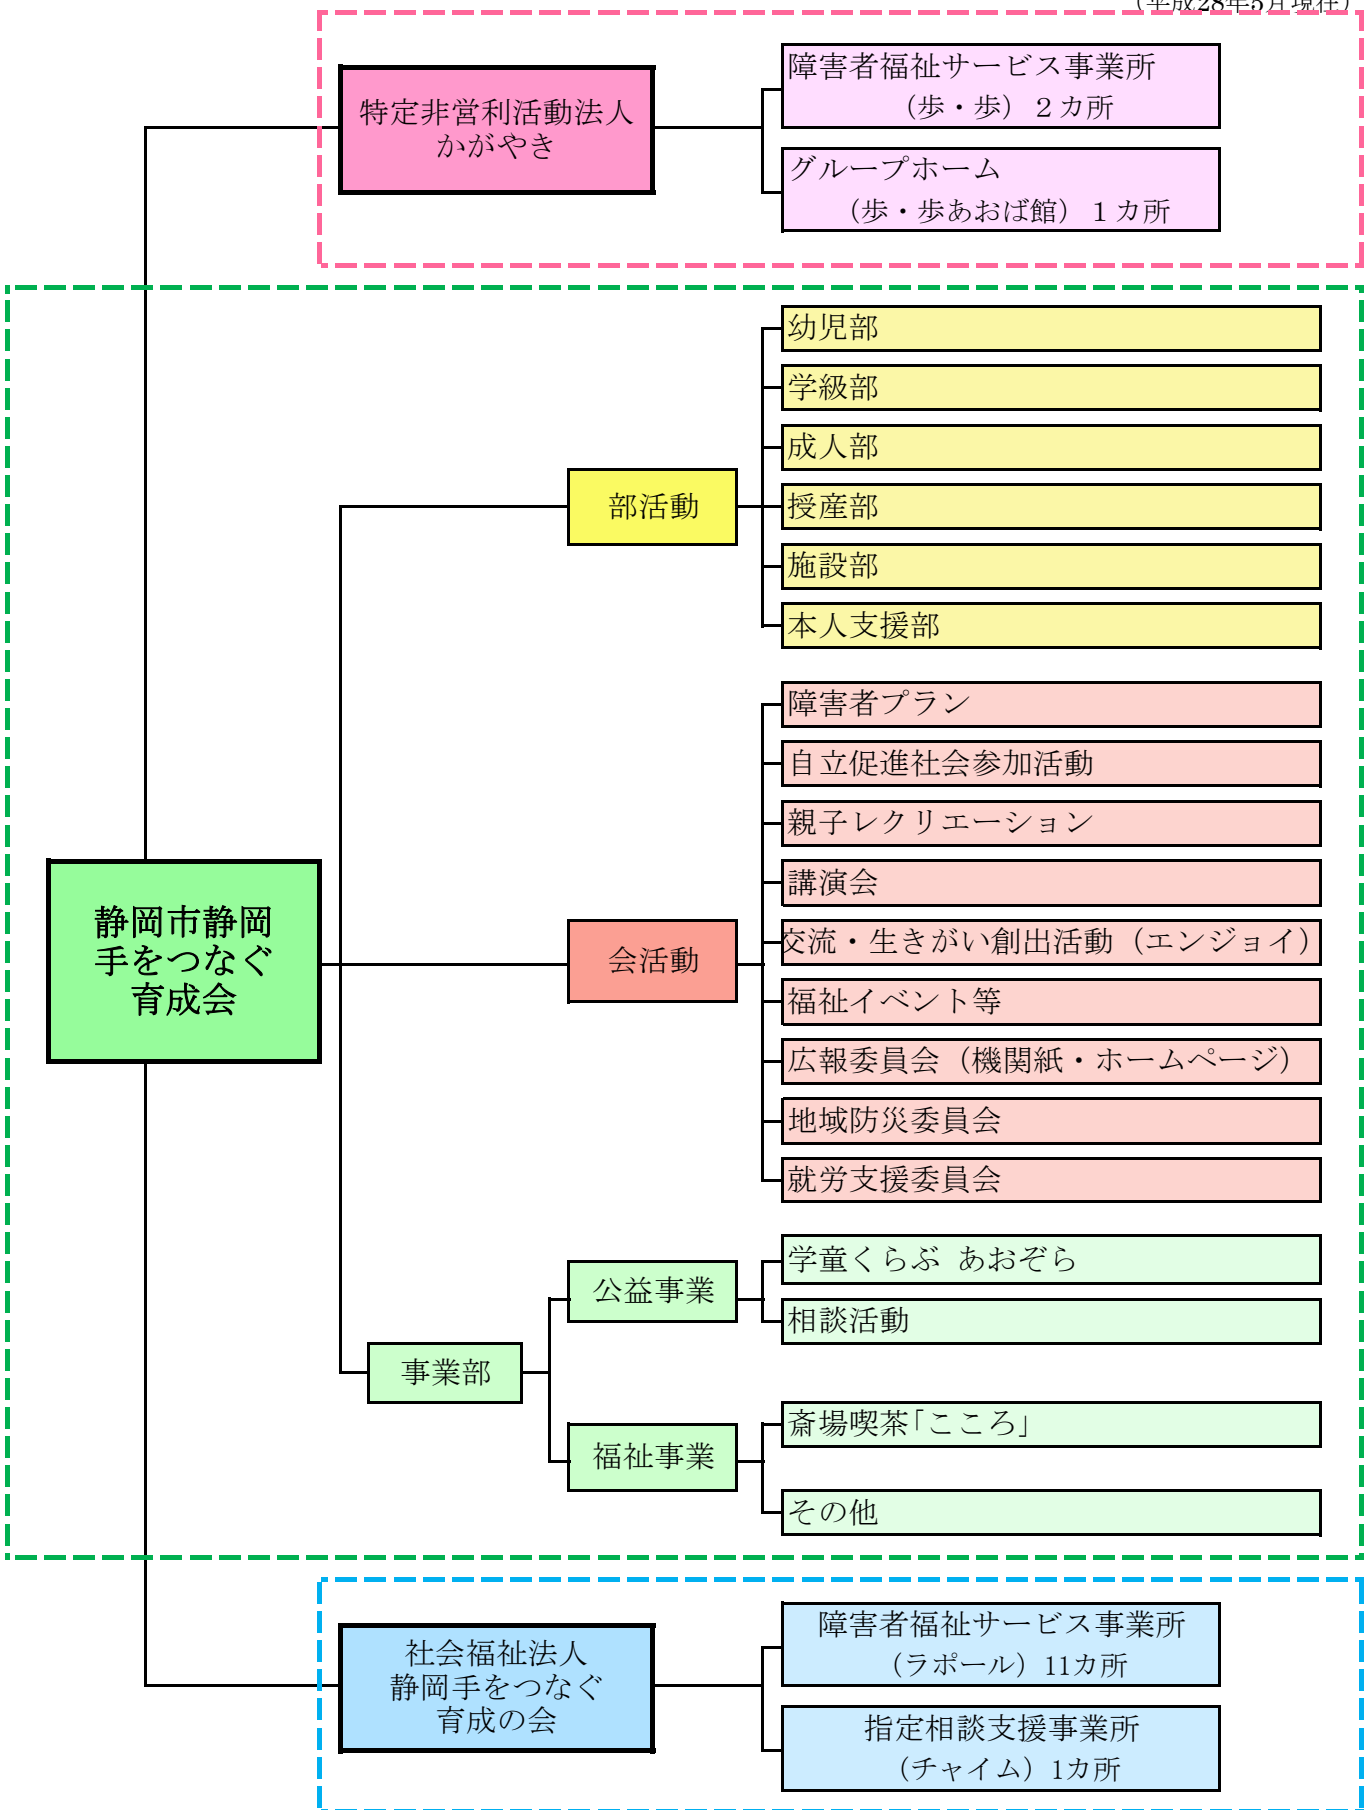

平成28年度 静岡市静岡手をつなぐ育成会 組織図

(平成28年5月現在)

- NPO法人 かがやき
- 静岡市静岡手をつなぐ育成会
- 社会福祉法人 静岡手をつなぐ育成の会